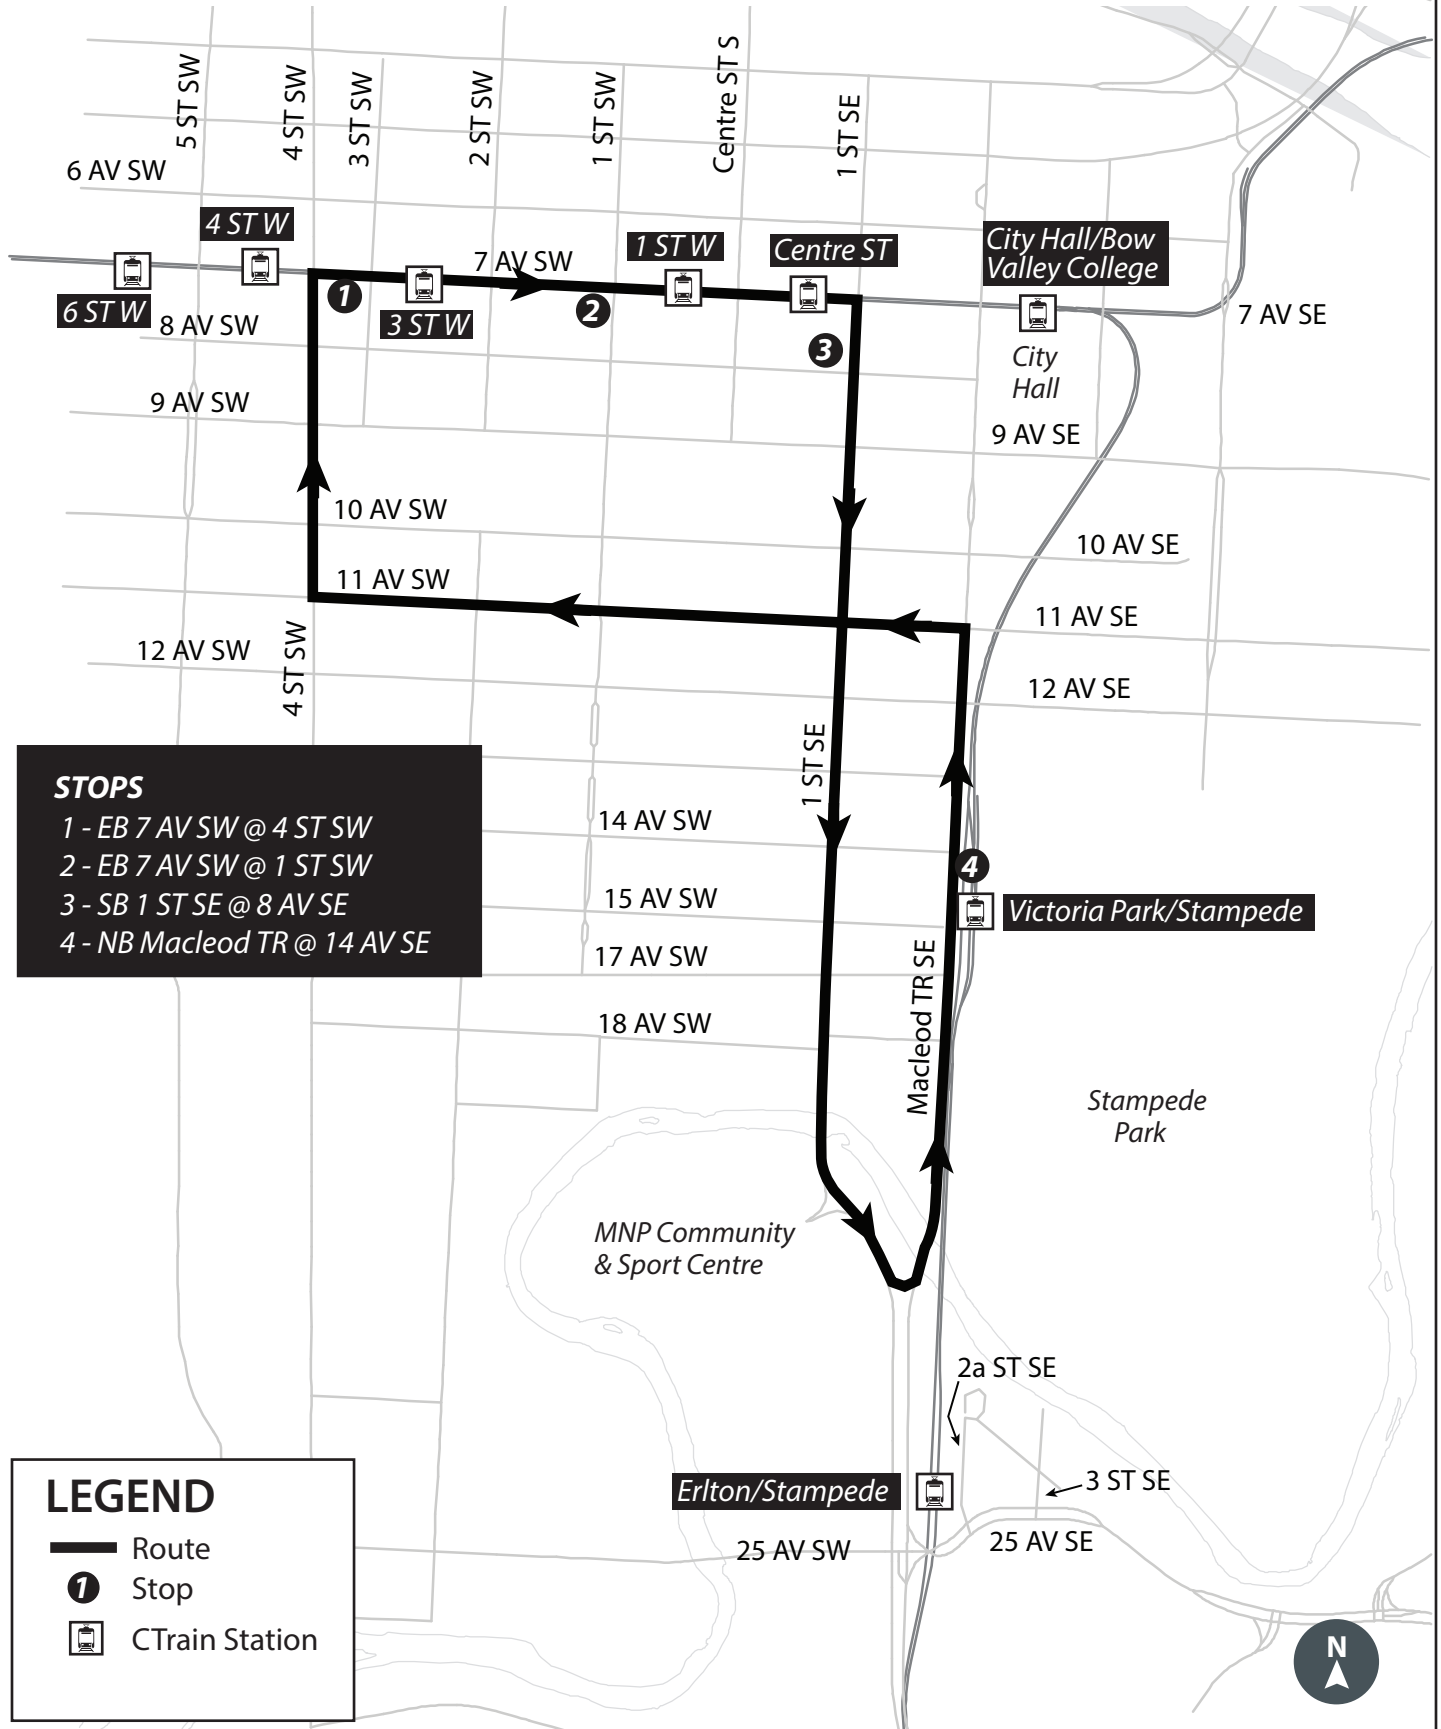

# 403 - Stampede Parade

**STOPS**

- 1 - EB 7 AV SW @ 4 ST SW
- 2 - EB 7 AV SW @ 1 ST SW
- 3 - SB 1 ST SE @ 8 AV SE
- 4 - NB Macleod TR @ 14 AV SE

**LEGEND**

- Route
- Stop
- CTrain Station